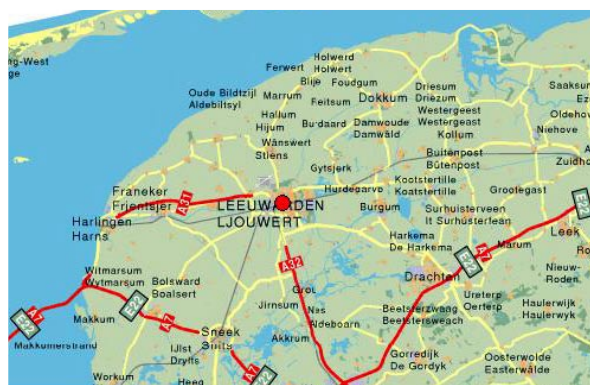

Vanuit Heerenveen

- Bij binnenkomst van Leeuwarden gaat u over de brug links, richting FEC en Harlingen
- U bevindt zich op de Julianalaan, bij de minirotonde rechtdoor
- Bij de verkeerslichten rechtdoor het viaduct op
- Onder aan het viaduct via de minirotonde over de brug
- Bij de minirotonde rechtsaf, richting centrum, dit is de Tesselschadestraat
- Na ca. 500 meter krijgt u twee minirotondes
- Steek deze recht over

- Aan het eind van deze weg krijgt u nog een rotonde, neem deze driekwart rond
- Ga ter hoogte van 't Pannenkoekschip (aan uw rechterhand) linksaf
- Volg deze weg tot aan een blauw gebouw
- Ga voor dit gebouw linksaf de parkeerkelder (P2) in
- U bevindt zich nu onder het pand waar o.a. Cendris is gehuisvest

Route per openbaar vervoer

Bus:

- Uitstappen bij de halte Centraal Station
- Vanaf het CS ziet u, op een loopafstand van ca. 100 meter, een hoog zwart kantoorgebouw
- Aan de voet van dit gebouw bevindt zich het pand waarin tevens Cendris is gehuisvest.

Trein:

- Vanaf het CS ziet u, op een loopafstand van ca. 100 meter, een hoog zwart kantoorgebouw
- Aan de voet van dit gebouw bevindt zich het pand waarin tevens Cendris is gehuisvest

CENDRIS

Lange Marktstraat 14
8911 AD Leeuwarden

T +31 (0)88 - 22 55 120
F +31 (0)88 - 22 55 121

www.cendris.com

Wij zorgen voor waardevolle klantcontacten